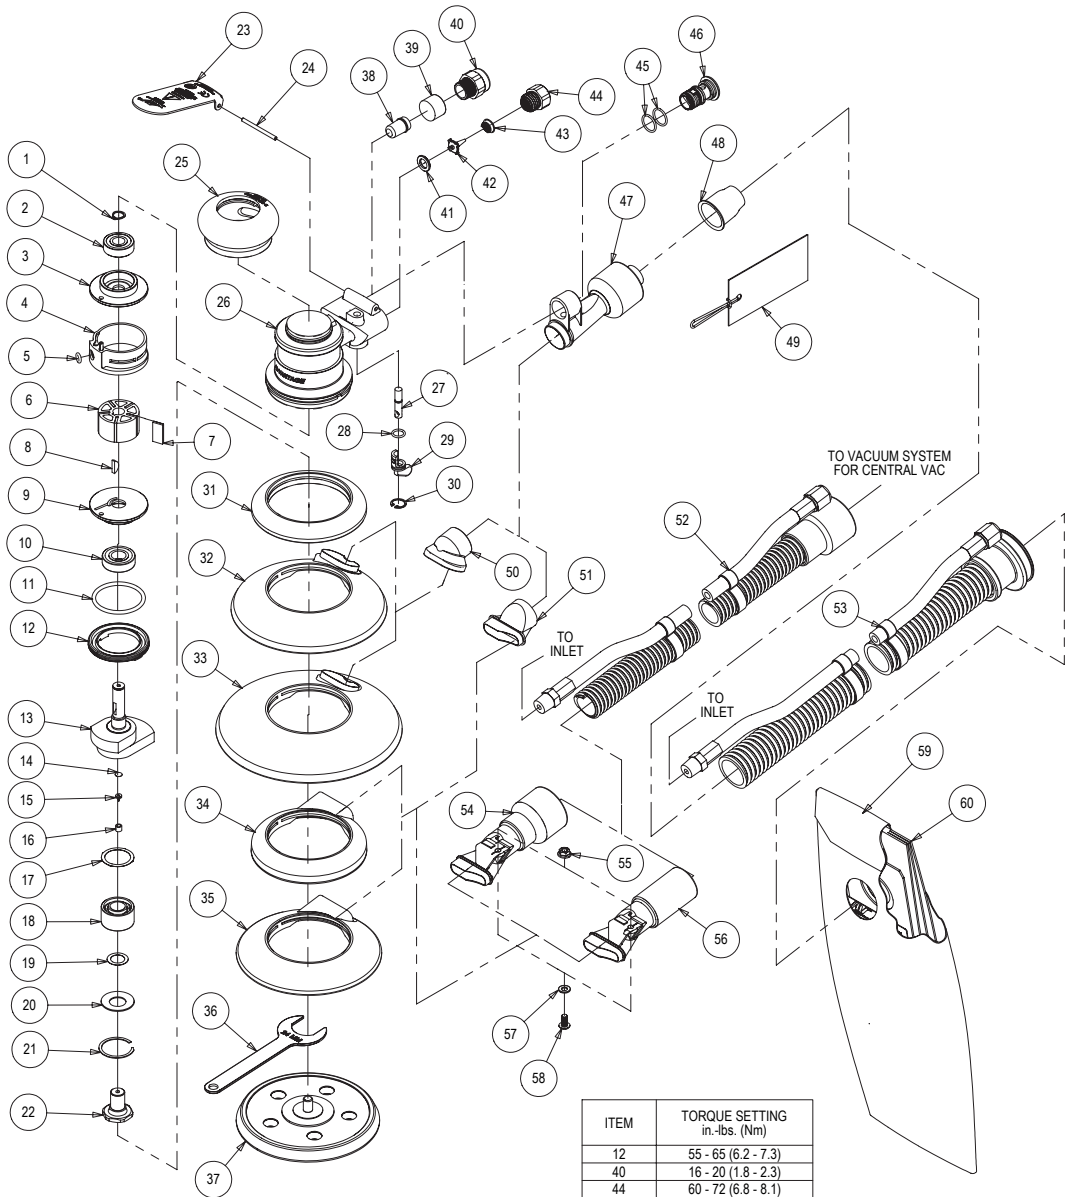

# Parts Page

ITEM	TORQUE SETTING in.-lbs. (Nm)
12	55 - 65 (6.2 - 7.3)
40	16 - 20 (1.8 - 2.3)
44	60 - 72 (6.8 - 8.1)
46	36 - 48 (4.1 - 5.2)
58	30 - 35 (3.4 - 3.9)