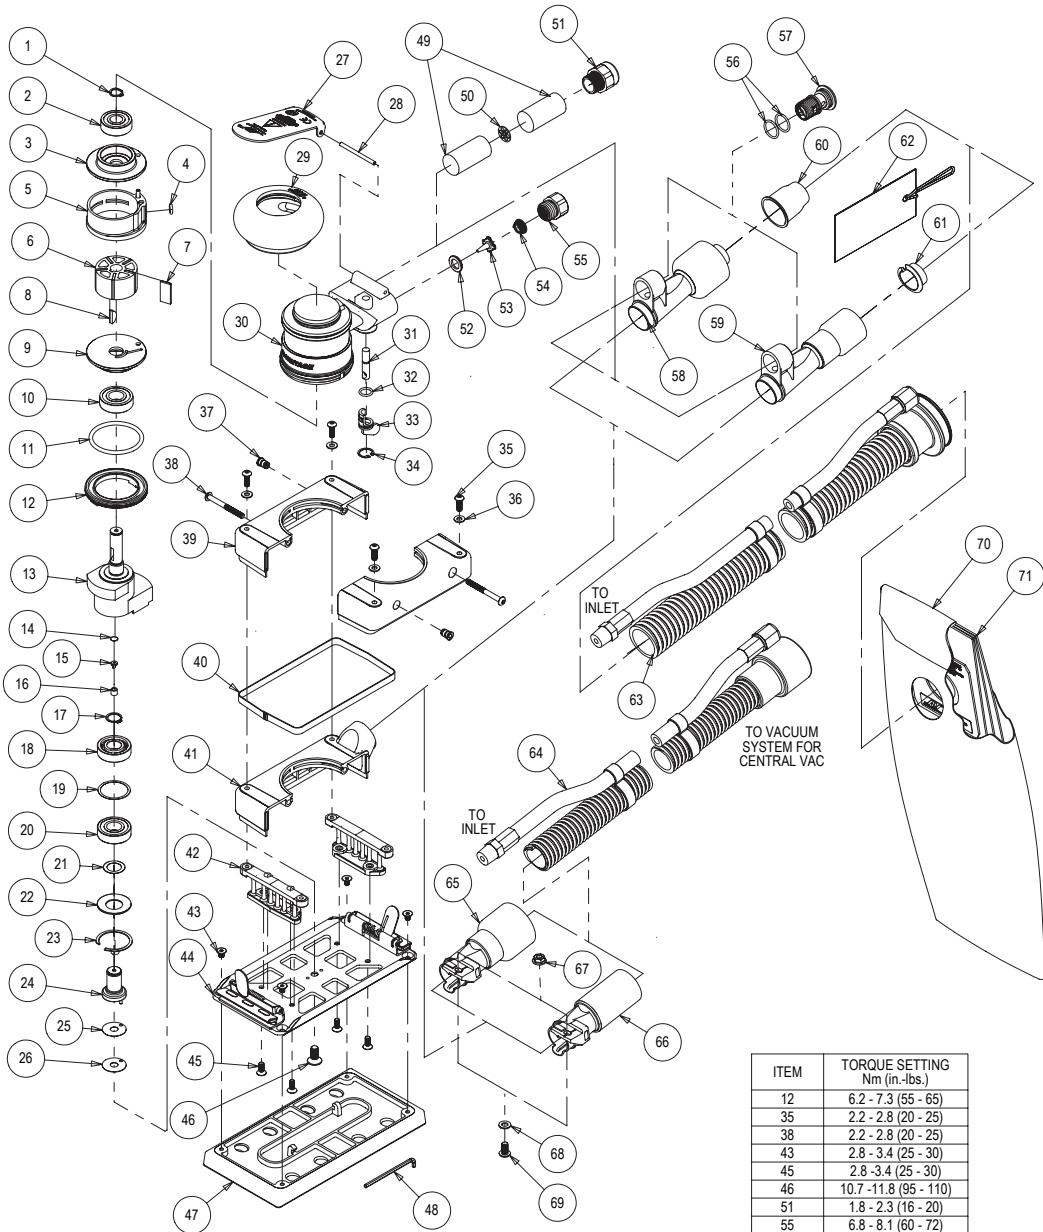

# PARTS PAGE

ITEM	TORQUE SETTING Nm (in.-lbs.)
12	6.2 - 7.3 (55 - 65)
35	2.2 - 2.8 (20 - 25)
38	2.2 - 2.8 (20 - 25)
43	2.8 - 3.4 (25 - 30)
45	2.8 - 3.4 (25 - 30)
46	10.7 - 11.8 (95 - 110)
51	1.8 - 2.3 (16 - 20)
55	6.8 - 8.1 (60 - 72)
57	4.0 - 5.4 (36 - 48)
69	3.4 - 3.9 (30 - 35)